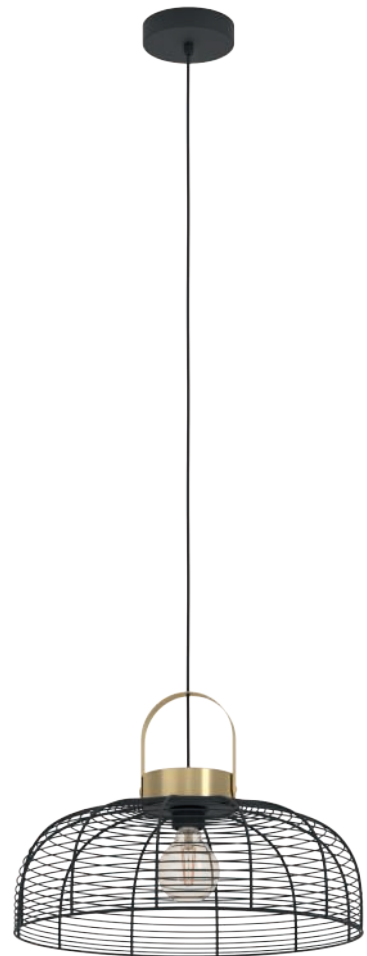

1 x
40 W

43964

9002759439637

9002759439644

43605

43604

43605 DELLOW

pendant light; steel, black / steel, black, brass
 Hängeleuchte; Stahl, schwarz / Stahl, schwarz, messing
 luminaire en suspension; acier, noir / acier, noir, laiton