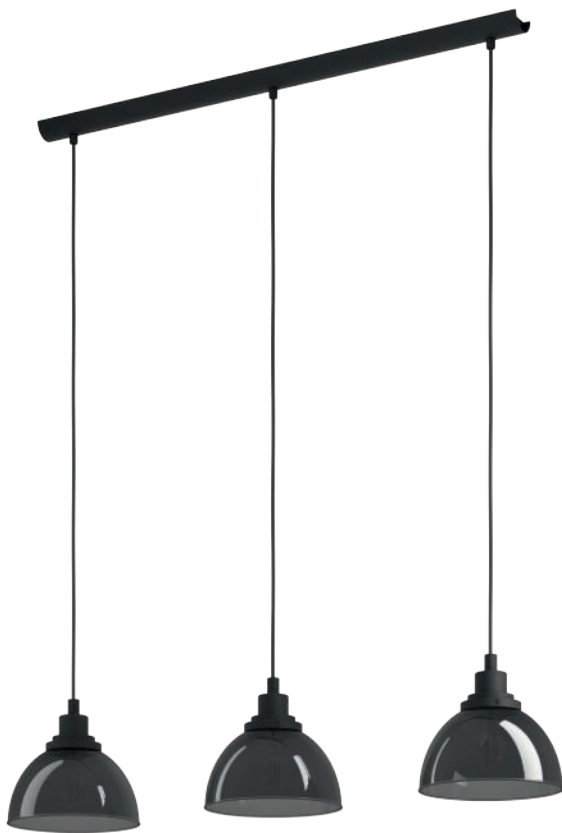

luminaire en suspension; acier, noir / verre vaporisé, noir-gris-transparent

↕ H 1100, Ø 430

E27

3 x
40 W

900195 AGUILARES

pendant light; steel, black / glass vaporized, black-grey-transparent

Hängeleuchte; Stahl, schwarz / Glas bedampft, schwarz-grau-transparent

luminaire en suspension; acier, noir / verre vaporisé, noir-gris-transparent

↕ L 840, B 195, H 1045

E27

3 x
40 W

9008606235568

9008606235551

98582

98384

98585

98582 CADAQUES

pendant light; steel, black / smoked glass, black-transparent

Hängeleuchte; Stahl, schwarz / Rauchglas, schwarz-transparent

luminaire en suspension; acier, noir / verre fumé, noir transparent

⌚ H 1100, Ø 180

E27

1 x
40 W

98384 BELESER

pendant light; steel, black / glass vaporized, black-transparent

Hängeleuchte; Stahl, schwarz / Glas bedampft, schwarz-transparent

luminaire en suspension; acier, noir / verre vaporisé, noir transparent