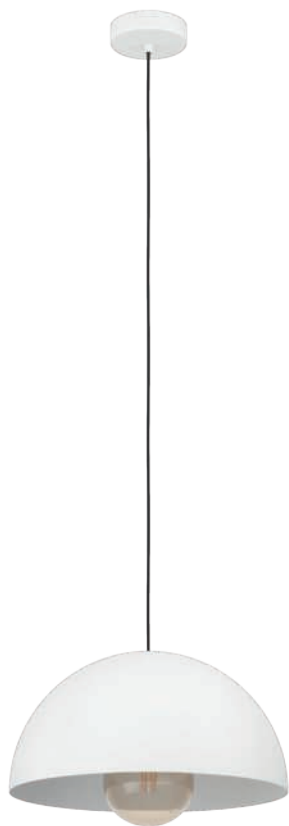

⌋ H 1100, Ø 400

E27

1 x
60 W

9002759949358

9002759949365

9002759949389

9002759946050

94606