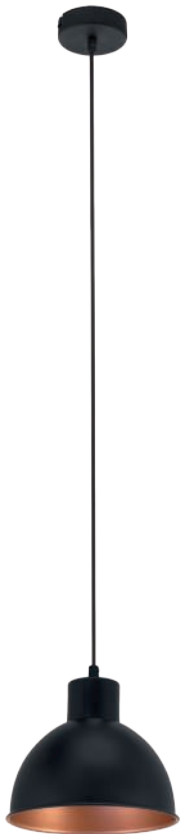

E27

1 x
60 W

9002759433444

WRINGTON
DETAIL

49247

49238

49819

43621