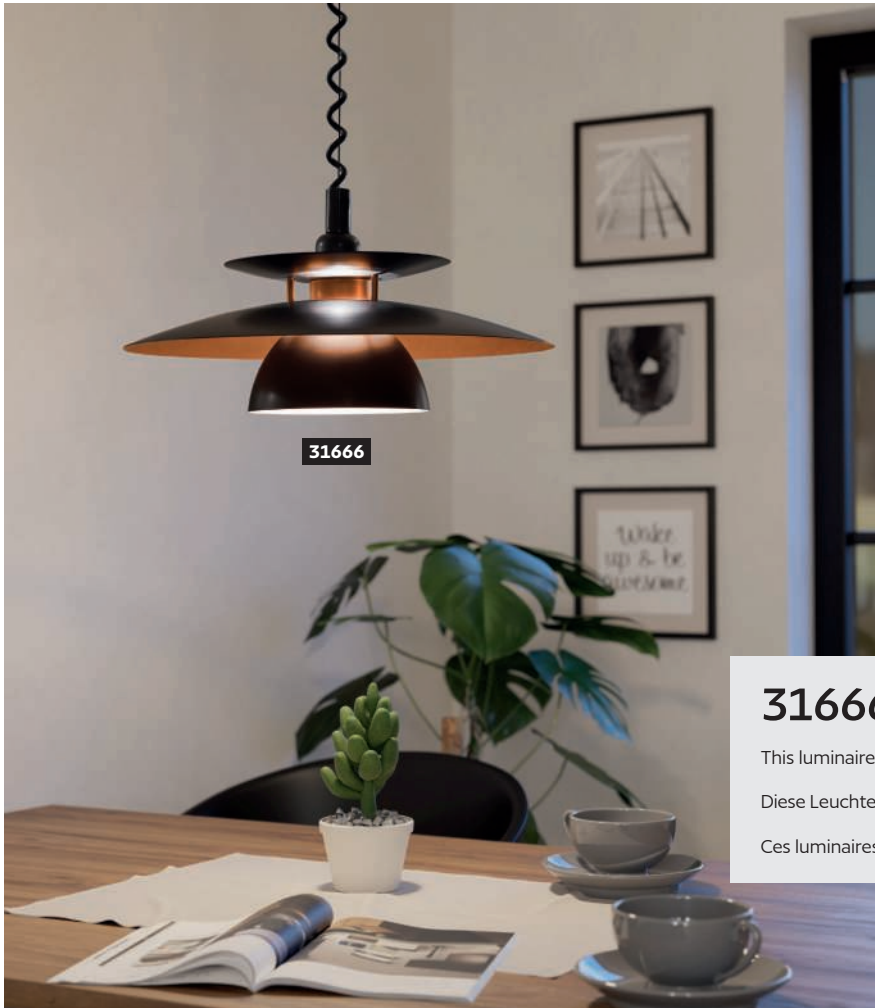

9008606299973

9008606235797

9008606299997

9008606299980

87055

98734

31666

31666, 87055

This luminaires are flexible in height thanks to the spiral cable.

Diese Leuchten sind durch das Spiralkabel in der Höhe verstellbar.

Ces luminaires sont flexibles en hauteur grâce au câble spiralé.

87055 BRENDA