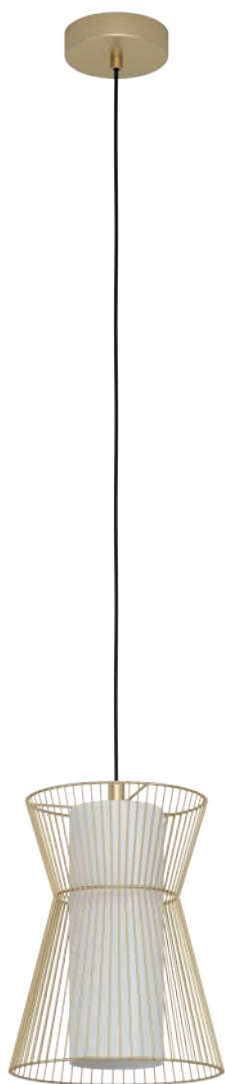

E27

3 x
60 W

9008606267965

9002759922511

9002759943882

MASETA
DETAIL

99635

99636