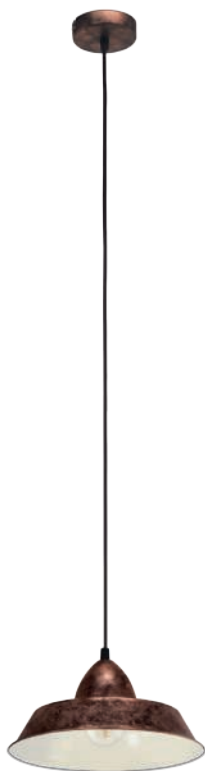

49248

49243

49764

49492

49248 TRURO 2

pendant light; steel, antique copper coloured
Hängeleuchte; Stahl, kupferfarben-antik
luminaire en suspension; acier, cuivré antique

⌋ H 1100, Ø 370

E27

1 x
60 W

49243 AUCLAND

pendant light; steel, antique copper coloured
Hängeleuchte; Stahl, kupferfarben-antik
luminaire en suspension; acier, cuivré antique

⌋ H 1100, Ø 260

E27

1 x
60 W

49764 JADIDA

pendant light; steel, antique copper coloured / glass, coloured
Hängeleuchte; Stahl, kupferfarben-antik / Glas, bunt

luminaire en suspension; acier, cuivré antique / verre, coloré

⌋ H 1100, Ø 330

E27

1 x
60 W

49492 PRIDDY 1

pendant light; steel, antique copper coloured
Hängeleuchte; Stahl, kupferfarben-antik
luminaire en suspension; acier, cuivré antique

⌋ H 1100, Ø 155

E27

1 x
40 W

9002759492489

9002759492434

9002759497644

9002759494926