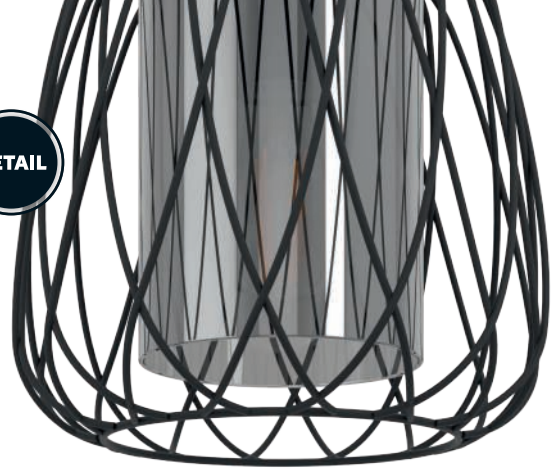

99706

99705 FLORESTA

pendant light; steel, black / glass vaporized, black-transparent

Hängeleuchte; Stahl, schwarz / Glas bedampft, schwarz-transparent

luminaire en suspension; acier, noir / verre vaporisé, noir transparent

⌚ H 1100, Ø 195

E27

1 x
40 W

99706 FLORESTA

pendant light; steel, black / glass vaporized, black-transparent

Hängeleuchte; Stahl, schwarz / Glas bedampft, schwarz-transparent

luminaire en suspension; acier, noir / verre vaporisé, noir transparent

⌚ L 890, B 190, H 1100

E27

3 x
40 W

9002759997052

9002759997069