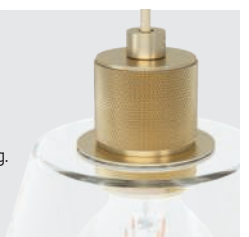

43633

901292

43634

901291

COPLEY

These luminaires have a special socket.

Diese Leuchten verfügen über eine spezielle Fassung.

Ces luminaires disposent d'une douille spéciale.