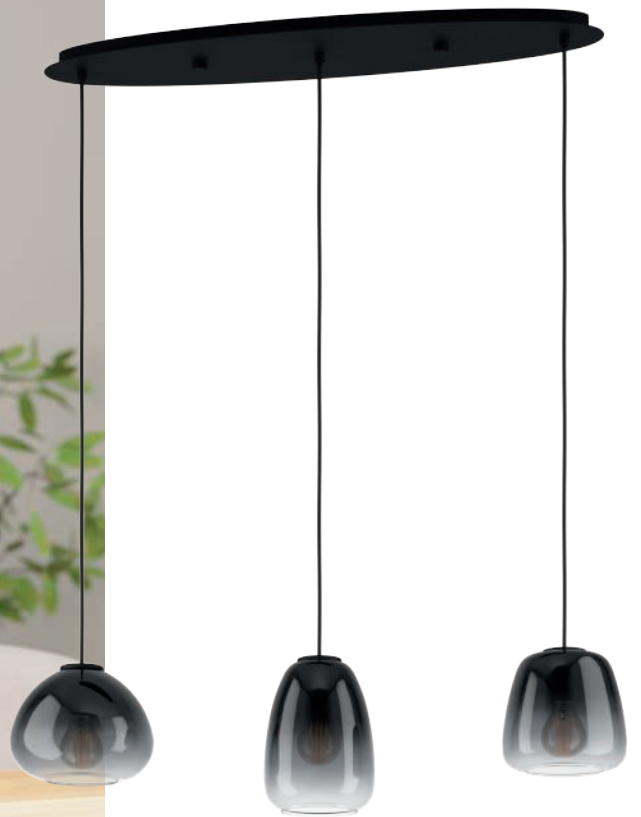

Hängeleuchte; Stahl, schwarz, messing / Glas bedampft, schwarz-grau-transparent

luminaire en suspension; acier, noir, laiton / verre vaporisé, noir-gris-transparent

⌚ H 1100, Ø 190

E27

1 x
40 W

9002759996147

9002759996154

9002759996178

9002759996161

900196

900195

900196 AGUILARES

pendant light; steel, black / glass vaporized, black-grey-transparent

Hängeleuchte; Stahl, schwarz / Glas bedampft, schwarz-grau-transparent

luminaire en suspension; acier, noir / verre vaporisé, noir-gris-transparent

↕ H 1100, Ø 430

E27

3 x
40 W

900195 AGUILARES

pendant light; steel, black / glass vaporized, black-grey-transparent

Hängeleuchte; Stahl, schwarz / Glas bedampft, schwarz-grau-transparent