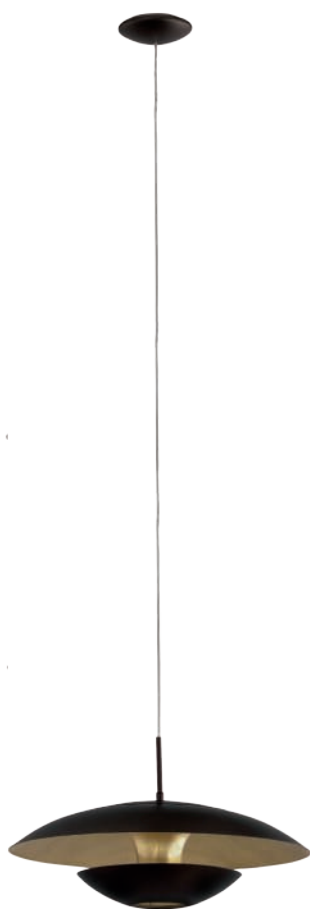

E27

1 x
40 W

9008606273928

9008606273935

110033
MASETA,
TERRAROSA

NUVANO
DETAIL

901037

95755