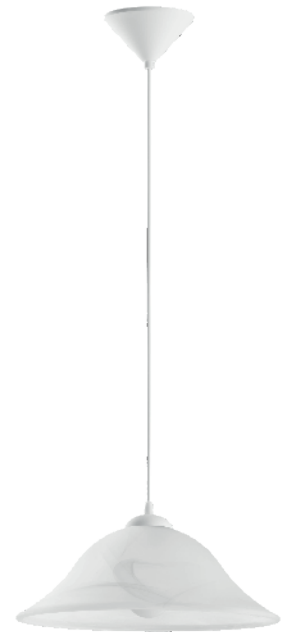

⌋ H 1100, Ø 420

E27

1 x
60 W

9002759870546

9002759934682

9002759914967

87009

87008

90978

3355

3041, 3355, 87008, 87009, 96474

This luminaires are flexible in height thanks to the spiral cable.

Diese Leuchten sind durch das Spiralkabel in der Höhe verstellbar.

Ces luminaires sont flexibles en hauteur grâce au câble spiralé.