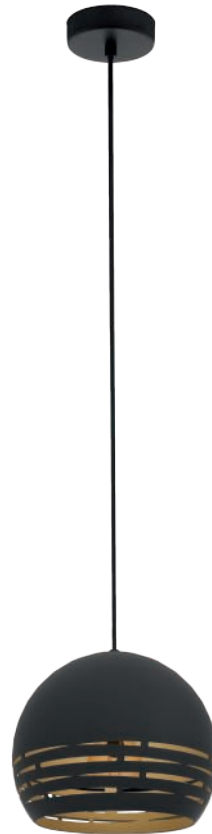

H 1100, Ø 400

E27

1 x
60 W

33345

98071

97841

9002759978457

9002759333454