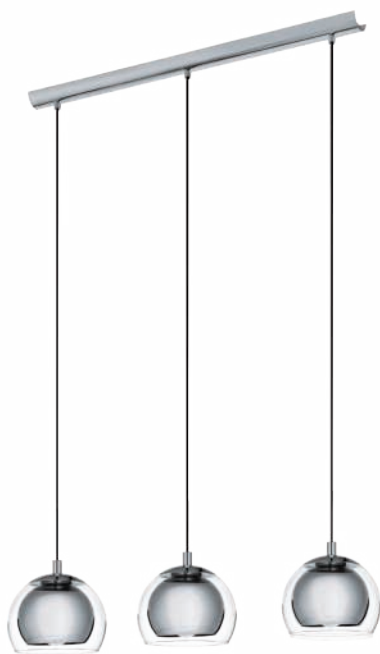

94591 ROCAMAR

pendant light; steel, copper / glass, clear
Hängeleuchte; Stahl, kupfer / Glas, klar
luminaire en suspension; acier, cuivre / verre,
transparent

⌋ L 780, B 190, H 1100

E27

3 x
40 W

98595 ROCAMAR 1

pendant light; steel, copper / glass, clear
Hängeleuchte; Stahl, kupfer / Glas, klar
luminaire en suspension; acier, cuivre / verre,
transparent

⌋ H 1500, Ø 585

E27

5 x
28 W

9002759945893

9002759945916

9002759985950

94592

94593

98596

94592 ROCAMAR

pendant light; steel, chrome / glass, clear
Hängeleuchte; Stahl, chrom / Glas, klar
luminaire en suspension; acier, chrome /
verre, transparent

⌋ H 1100, Ø 190

E27

1 x
40 W