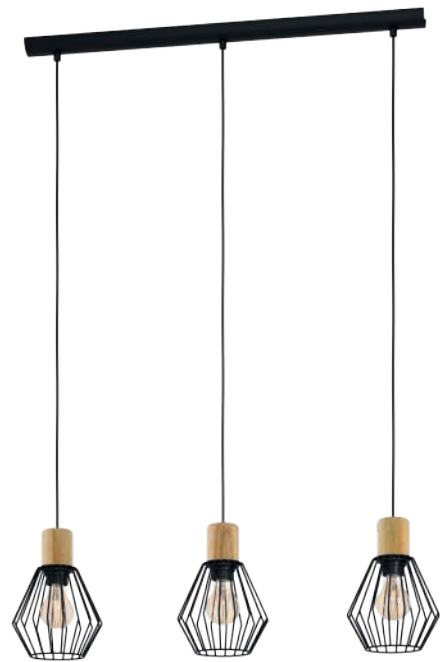

44094

43755 CALLOW

pendant light; steel, wood, black, brown
Hängeleuchte; Stahl, Holz, schwarz, braun
luminaire en suspension; acier, bois, noir, marron

⌋ H 1100, Ø 230

E27

1 x
40 W

43756 CALLOW

pendant light; steel, wood, black, brown
Hängeleuchte; Stahl, Holz, schwarz, braun
luminaire en suspension; acier, bois, noir, marron

⌋ L 930, B 230, H 1100

E27

3 x
40 W

43739 SHERBURN

pendant light; steel, wood, black, brown
Hängeleuchte; Stahl, Holz, schwarz, braun
luminaire en suspension; acier, bois, noir, marron

⌋ L 770, B 200, H 1100

E27

3 x
40 W

44094 PALMORLA

pendant light; steel, wood, black, brown
Hängeleuchte; Stahl, Holz, schwarz, braun
luminaire en suspension; acier, bois, noir, marron

⌋ L 760, B 160, H 1100

E27

3 x
60 W

9002759437558

9002759437565

9002759437398

9002759440947