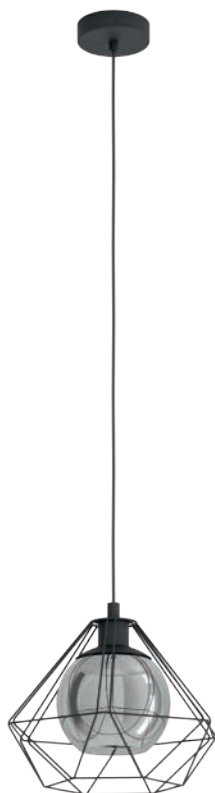

43482

43483

43482 VERNHAM

pendant light; steel, black / glass vaporized, black-transparent

Hängeleuchte; Stahl, schwarz / Glas bedampft, schwarz-transparent

luminaire en suspension; acier, noir / verre vaporisé, noir transparent