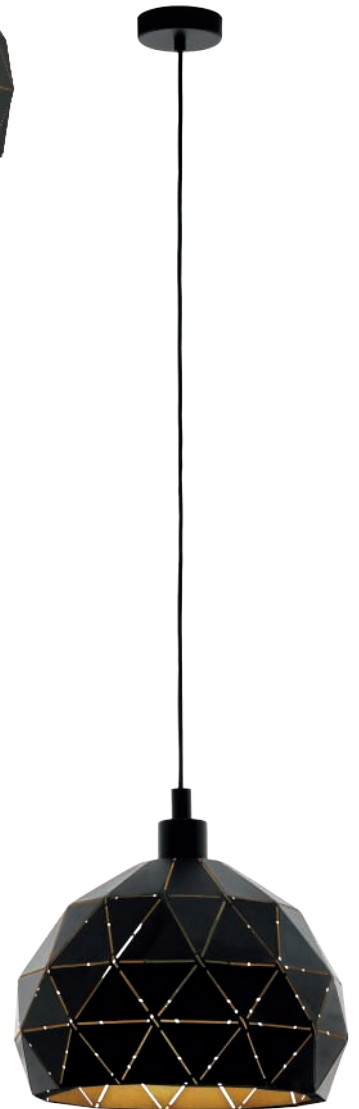

H 1100, Ø 400

E27

1 x
60 W

33345

98071

97841

9002759978457

9002759333454