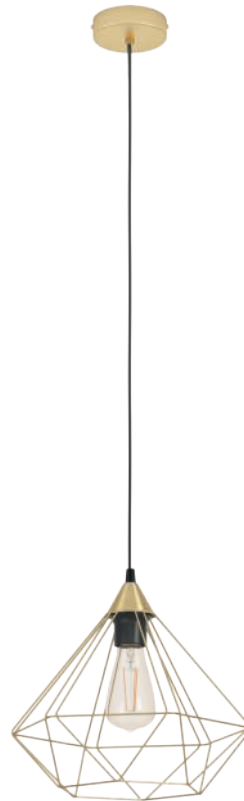

TARBES
DETAIL

94188

43681

43679

94187

94188 TARBES

pendant light; plastic, black / steel, black
Hängeleuchte; Kunststoff, schwarz / Stahl, schwarz
luminaire en suspension; plastique, noir / acier, noir

H 1100, Ø 325

E27

1 x
60 W

43681 TARBES

pendant light; steel, brushed brass
Hängeleuchte; Stahl, messing-gebürstet
luminaire en suspension; acier, laiton brossé

H 1300, Ø 175

E27

1 x
60 W

43679 TARBES

pendant light; steel, brushed brass
Hängeleuchte; Stahl, messing-gebürstet
luminaire en suspension; acier, laiton brossé

H 1100, Ø 325

E27

1 x
60 W

94187 TARBES

pendant light; plastic, black / steel, black
Hängeleuchte; Kunststoff, schwarz / Stahl, schwarz
luminaire en suspension; plastique, noir / acier, noir

H 1100, Ø 175

E27

1 x
60 W

9002759941888

9002759436810

9002759436797

9002759941871