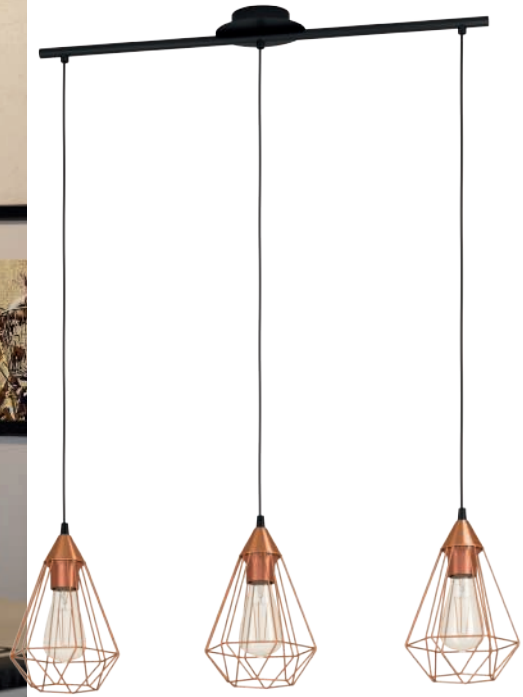

luminaire en suspension; acier, noir / acier, noir

⌘ H 1100, Ø 310

E27

3 x
60 W

9002759941918

94194

94195

94193 TARBES