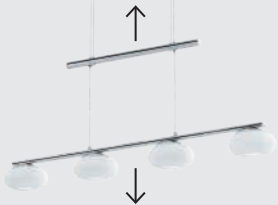

9002759995997

96528

97793

94319

ALEANDRO 1

These luminaires are infinitely height-adjustable.

Diese Leuchten sind stufenlos höhenverstellbar.

Ces luminaires sont réglables en hauteur en continu.