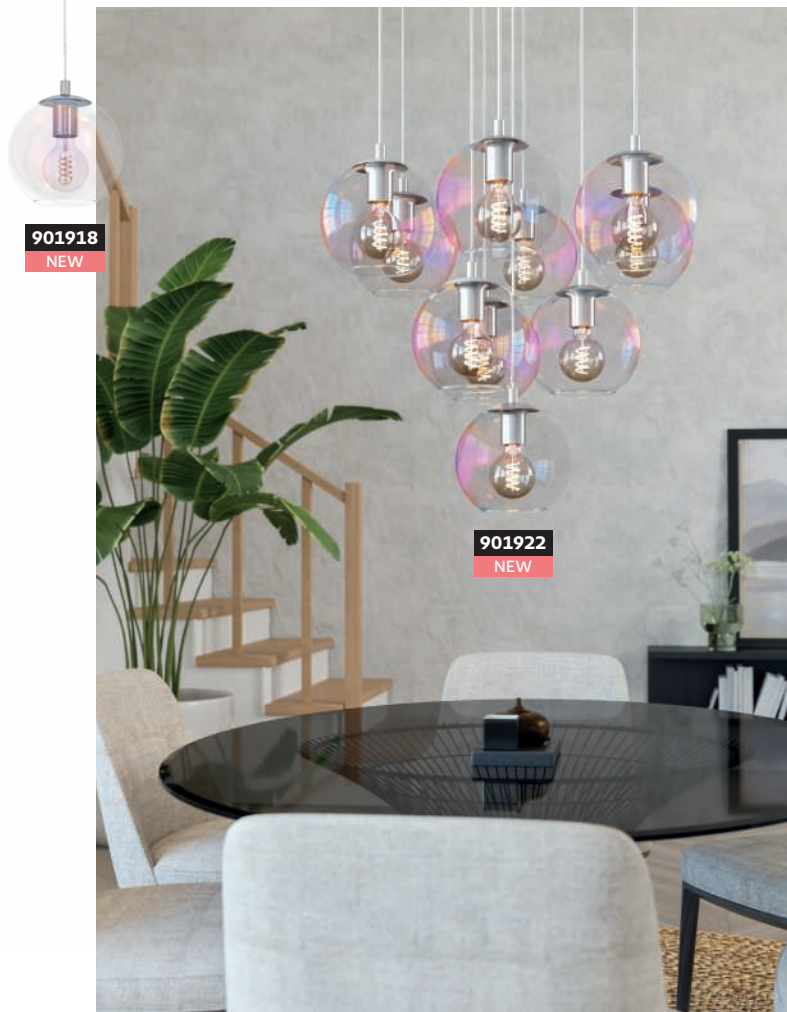

901921
NEW

901919
NEW

901922
NEW

901919 ARISCANI 2

pendant light; steel, chrome / glass, iridescent
Hängeleuchte; Stahl, chrom / Glas, irisierend
luminaire en suspension; acier, chrome / verre, irisé

⌋ L 765, B 165, H 1100