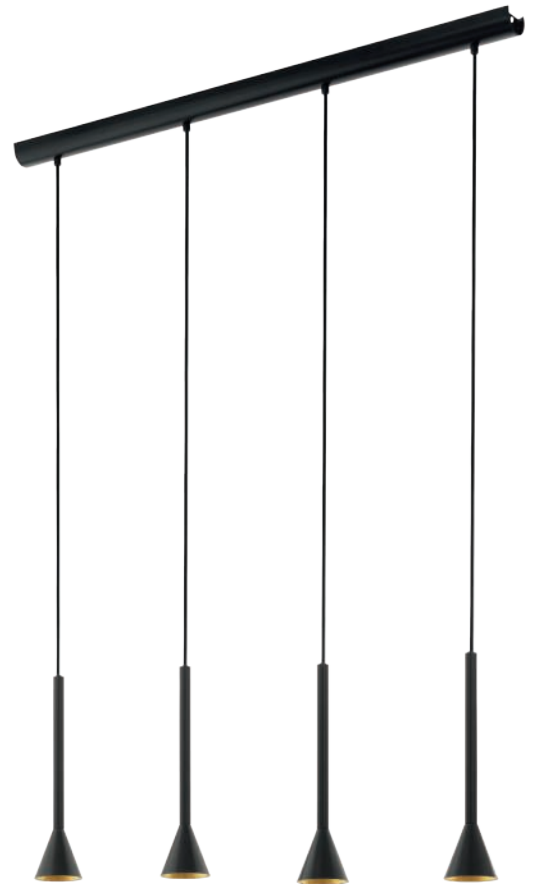

97605

97604 CORTADERAS

pendant light; steel, black, gold
Hängeleuchte; Stahl, schwarz, gold
luminaire en suspension; acier, noir, or

97605 CORTADERAS

pendant light; steel, black, gold
Hängeleuchte; Stahl, schwarz, gold
luminaire en suspension; acier, noir, or

H 1500, Ø 95

GU10

1 x
4,8 W

warm
WHITE
1 x
400 lm

L 1130, B 85, H 1500

GU10

4 x
4,8 W

warm
WHITE
4 x
400 lm

9002759976040

9002759976057