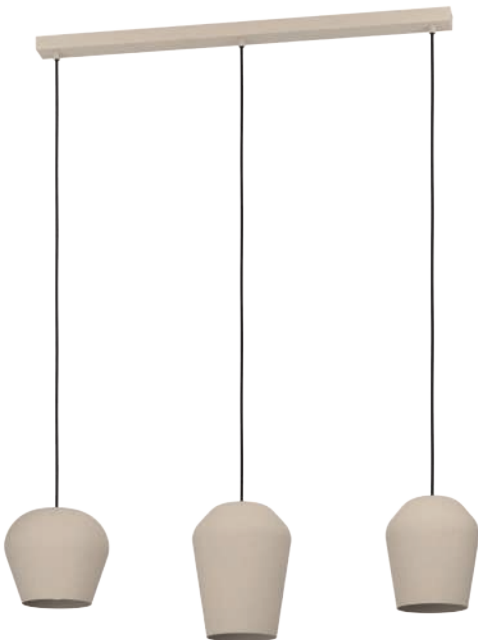

900697

900143

900696

900697 GAETANO 1

pendant light; steel, black / steel, grey, white
Hängeleuchte; Stahl, schwarz / Stahl, grau, weiss

luminaire en suspension; acier, noir / acier, gris, blanc

⌋ H 1500, Ø 535

E27

1 x
40 W

900143 CAMBAITO

pendant light; steel, sandy
Hängeleuchte; Stahl, sandfarben

luminaire en suspension; acier, couleur sable

⌋ L 895, B 195, H 1100

E27

3 x
40 W

900696 GAETANO 1

pendant light; steel, black / steel, sandy, cream

Hängeleuchte; Stahl, schwarz / Stahl, sandfarben, creme

luminaire en suspension; acier, noir / acier, couleur sable, crème

⌋ H 1500, Ø 535

E27

1 x
40 W

9008606274239

9008606238927

9008606274222