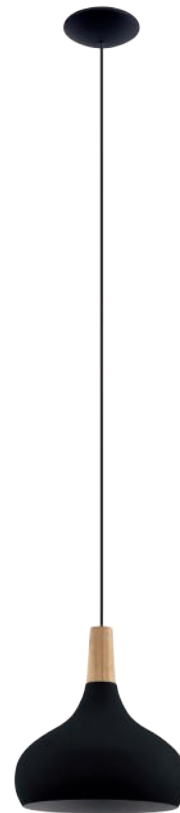

900162

900162 SABINAR

pendant light; steel, wood, black, brown

Hängeleuchte; Stahl, Holz, schwarz, braun

luminaire en suspension; acier, bois, noir, marron

H 1100, Ø 280

E27

1 x
40 W

9008606235780

FSC

FSC