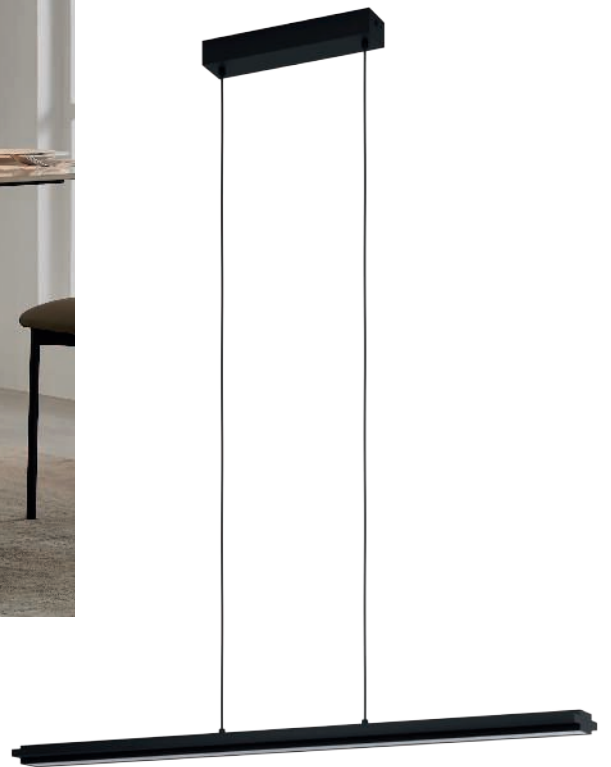

99599

99599 CAMBULOS

pendant light; steel, black / plastic, white
Hängeleuchte; Stahl, schwarz / Kunststoff, weiss
luminaire en suspension; acier, noir / plastique, blanc

↕ L 935, B 105, H 1100

9002759995997