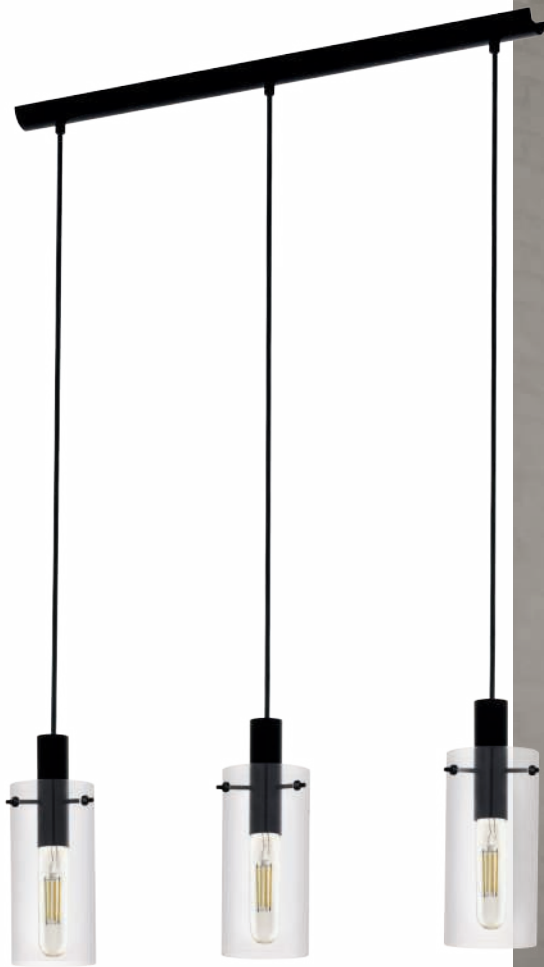

Hängeleuchte; Stahl, schwarz / Glas, klar

luminaire en suspension; acier, noir / verre transparent

⌋ H 1100, Ø 110

E27

1 x
60 W

9002759973667

97367

97368

97367 MONTEFINO

pendant light; steel, black / glass, clear
Hängeleuchte; Stahl, schwarz / Glas, klar
luminaire en suspension; acier, noir / verre, transparent

⌋ L 730, B 110, H 1100

E27

3 x
60 W

97368 MONTEFINO