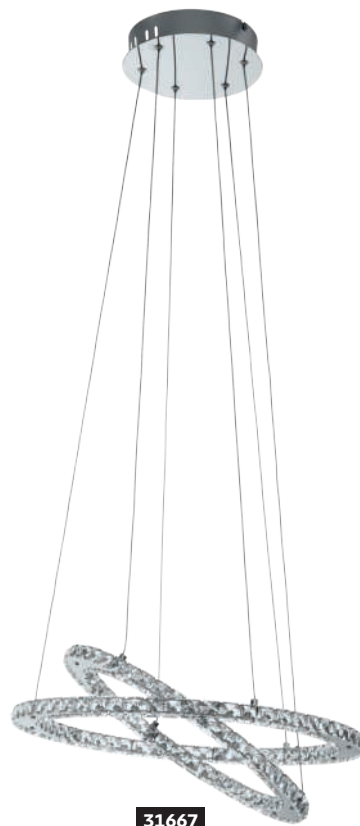

CARDITO 1
DETAIL

900895

CARDITO 1

These luminaires can be switched on and off by touching the specially designed "Touch Me" part of the fixture. Features via touch-dimmer:

- > light colour adjustable between 2700K - 5000K
- > dimmable 10% - 100%

Diese Leuchten können ein und ausgeschaltet werden, indem man sie an den dafür vorgesehenen „Touch Me“ Bereichen berührt. Per Touch-Dimmer verfügen diese Leuchten über folgende Funktionen:

- > Lichtfarbe einstellbar im Bereich 2700K bis 5000K
- > dimmbar 10% bis 100%

Ces luminaires peuvent être éteints et allumés simplement en touchant la partie spécialement conçue pour «Touch Me» du luminaire. Fonctions du gradateur «touch»:

- > couleur lumineuse réglable de 2700K - 5000K
- > réglable en luminosité 10% - 100%

93626

31667

900895 CARDITO 1

pendant light; aluminium, steel, black / glass, brilliant glass, clear

Hängeleuchte; Alu, Stahl, schwarz / Glas, Brillantglas, klar

luminaire en suspension; aluminium, acier, noir / verre, verre brillant, transparent

↕ L 1000, B 80, H 1100

6 x
6W

6 x
570 lm

6 x
6W

6 x
570 lm

93626 CARDITO 1

pendant light; aluminium, steel, chrome / glass, brilliant glass, clear

Hängeleuchte; Alu, Stahl, chrom / Glas, Brillantglas, klar

luminaire en suspension; aluminium, acier, chrome / verre, verre brillant, transparent

↕ L 1000, B 80, H 1100

6 x
6W

6 x
570 lm

31667 VARRAZO

pendant light; steel, chrome / brilliant glass, clear

Hängeleuchte; Stahl, chrom / Brillantglas, klar

↕ H 1200, Ø 550

1 x
29W

1 x
4300 lm

9008606267941

9002759936266

9002759316679